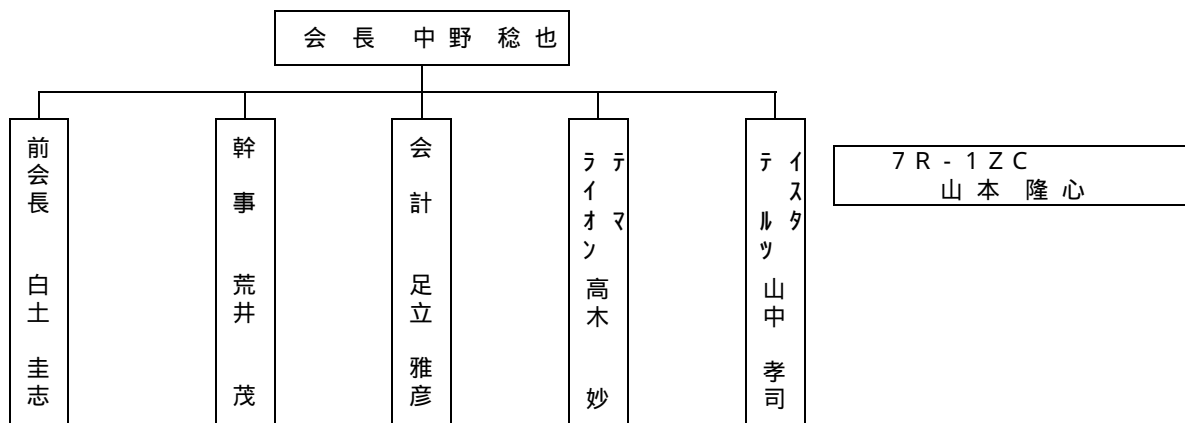

高知鏡川ライオンズクラブ 2009~2010年 組織表

第1副会長 浜田 展吉   第2副会長 横川 誠男

運 営						事 業						地域花 いっぱい 8030					
会員・会則	EX T	指導力育成	大会参加	出財	計画	PR	会報	ライオン情報	青少年	市民奉仕	環境保全		保健福祉	献血	社会福祉	盲学校	Y E 国際協調
山本 隆心	伊藤 真	吉村 洋春	上森 康玄	下田 真一	岡林 啓仁	本久 博一	久万田 昌弘	岡本 英雄	宮地 清	上田 雅彦	足立 雅彦	山中 孝司	藤原 千生	高木 妙	高野 博子	市村 伊佐雄	
白土 圭志																	

委員長 横川 誠男
副委員長 白土 圭志

見元 一夫

役員	前会長	第一副会長	第二副会長	幹事	会計	ライオン	イラスト	会員理事	一年任期	二年任期	会計監査委員
中野 稔也	白土 圭志	浜田 展吉	横川 誠男	荒井 茂	足立 雅彦	高木 妙	山中 孝司	山本 隆心	中野 忠男	岡林 啓仁	上田 章夫
									下田 真一	久万田 昌弘	山本 隆心
									小野山 征男	竹村 邦夫	
									上森 康玄	森国 勇